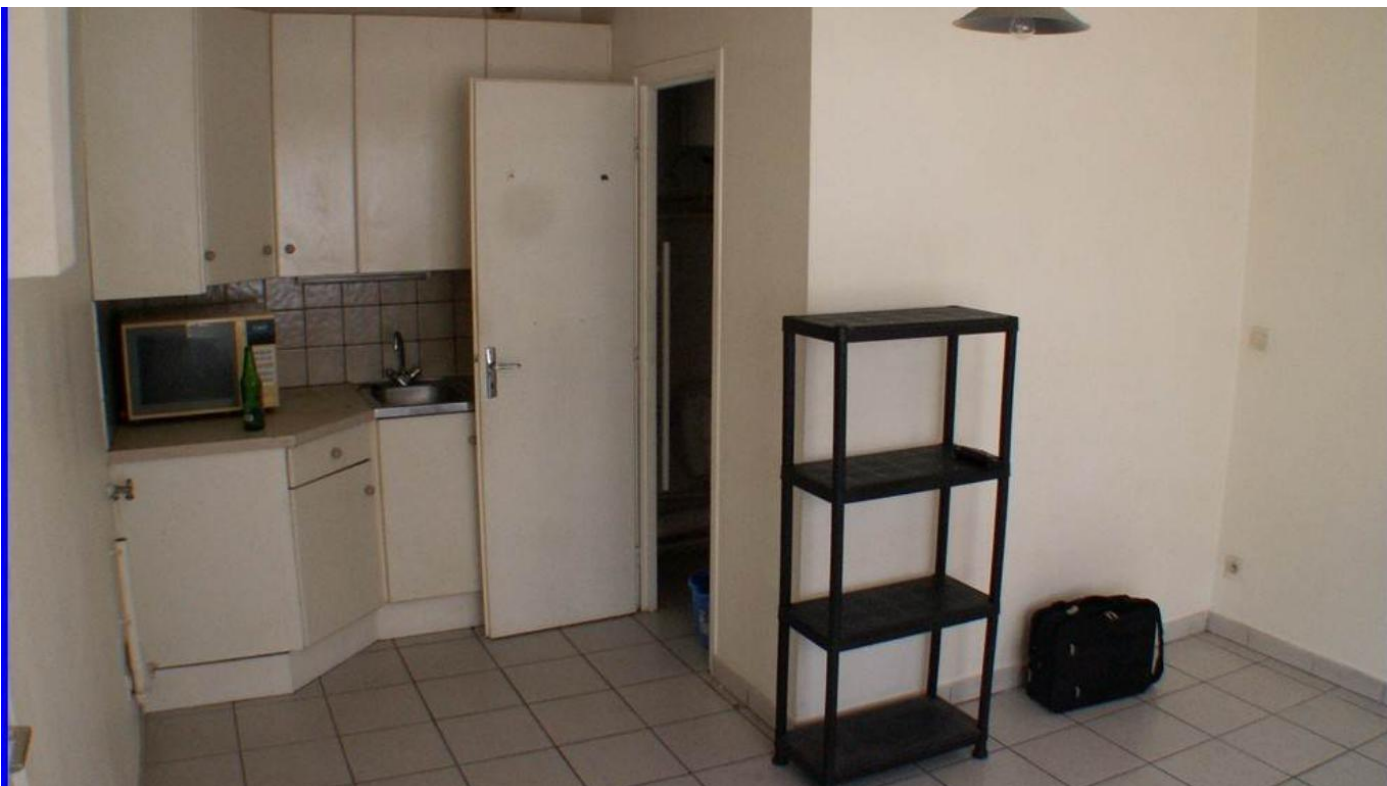

Studio spacieux proche parc Darcy  
 idéal pour étudiant  
 idéal pour investisseur  
 Sdb avec baignoire  
 Cuisine intégrée

Consommation énergétique : F

1 pièce(s)

**67 000 € F.A.I.\***

RETROUVEZ TOUTES NOS OFFRES SUR :  
[www.dv-immobilier.com](http://www.dv-immobilier.com)